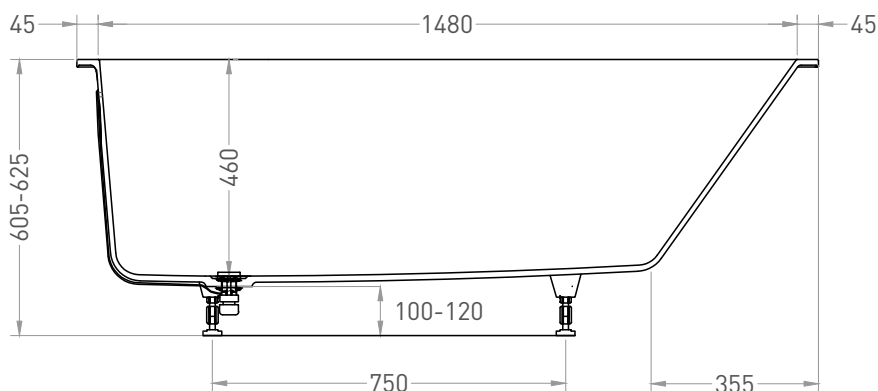

ORNELLA KIT 160x70

ВАННА ВСТРАИВАЕМАЯ МОДИФИКАЦИЯ OVAL

Дизайн: Salini SRL

salini
L'ANIMA DELL'ACQUA

Размеры: 1570 x 670 x 605 / 625 мм

Вес нетто / брутто: 63,1 / 107,17 кг

Объём до перелива: 226 л

Глубина до перелива: 390 мм

Материал: S-Stone

Покрытие: матовое

Цвет: RAL / белый

Комплектация: интегрированный слив-перелив, сифон, донный клапан Click-Clack в цвет изделия с логотипом Salini, регулируемые ножки до 2 см

Требуемый смеситель: настенный / напольный

Гарантия: 10 лет

Производство: Италия / Россия

Salini SRL

20122 Italia, Milano, Largo Ildefonso Schuster, 1

info@salini-srl.com

www.salini-srl.com

© Salini SRL - All rights reserved

Все права защищены. Несанкционированное копирование, публикация, полное или частичное воспроизведение запрещены.