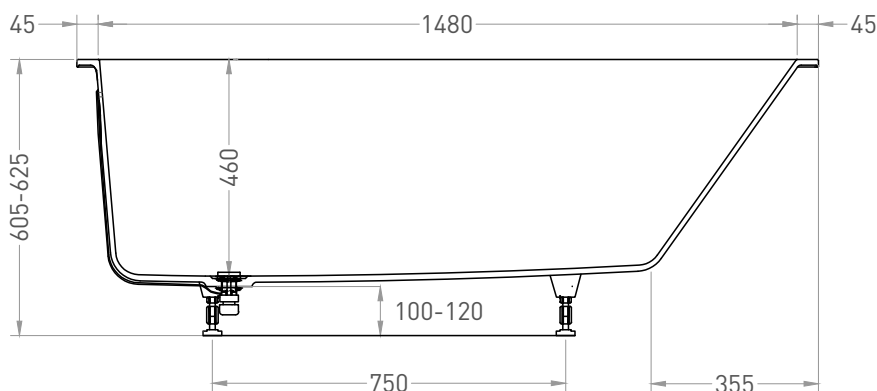

ORNELLA KIT 160x70

ВАННА ВСТРАИВАЕМАЯ МОДИФИКАЦИЯ OVAL

Дизайн: Salini SRL

salini
L'ANIMA DELL'ACQUA

Размеры: 1570 x 670 x 605 / 625 мм

Вес нетто / брутто: 78,8 / 130,46 кг

Объём до перелива: 226 л

Глубина до перелива: 390 мм

Материал: S-Sense

Покрытие: глянцевое / матовое

Цвет: RAL / белый

Комплектация: интегрированный слив-перелив, сифон, донный клапан Click-Clack в цвет изделия с логотипом Salini, регулируемые ножки до 2 см

Требуемый смеситель: настенный / напольный

Гарантия: 10 лет

Производство: Италия/Россия

Salini SRL

20122 Italia, Milano, Largo Ildefonso Schuster, 1

info@salini-srl.com

www.salini-srl.com

© Salini SRL - All rights reserved

Все права защищены. Несанкционированное копирование, публикация, полное или частичное воспроизведение запрещены.