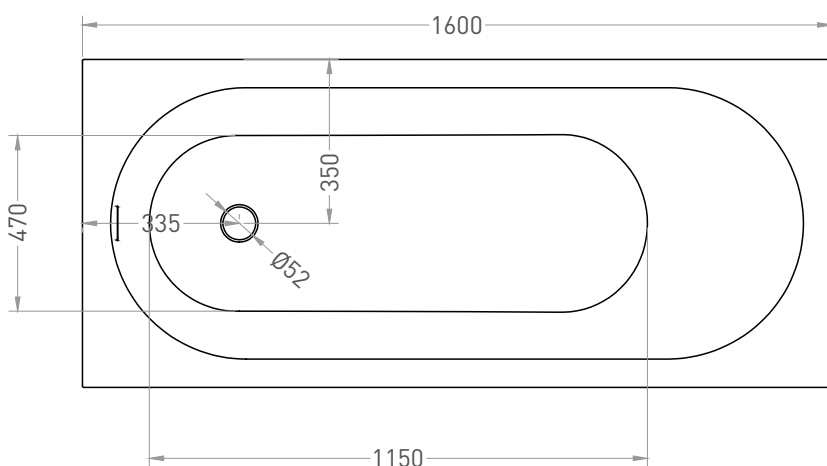

ORNELLA KIT 160x70

ВАННА ВСТРАИВАЕМАЯ 102416G / 102416M

Дизайн: Salini SRL

salini
L'ANIMA DELL'ACQUA

Размеры: 1600 x 700 x 605 / 625 мм

Вес нетто / брутто: 78,8 / 130,46 кг

Объем до перелива: 226 л

Глубина до перелива: 390 мм

Материал: S-Sense

Покрытие: глянцевое / матовое

Цвет: RAL / белый

Комплектация: интегрированный слив-перелив, сифон, донный клапан Click-Clack в цвет изделия с логотипом Salini, регулируемые ножки до 2 см

Требуемый смеситель: настенный / напольный

Гарантия: 10 лет

Производство: Италия / Россия

Salini SRL

20122 Italia, Milano, Largo Ildefonso Schuster, 1

info@salini-srl.com

www.salini-srl.com

© Salini SRL - All rights reserved

Все права защищены. Несанкционированное копирование, публикация, полное или частичное воспроизведение запрещены.