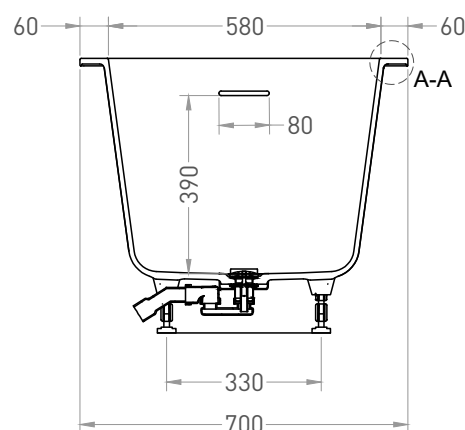

ORNELLA KIT 160x70

ВАННА ВСТРАИВАЕМАЯ 102426M

Дизайн: Salini SRL

salini
L'ANIMA DELL'ACQUA

Размеры: 1600 x 700 x 605 / 625 мм

Вес нетто / брутто: 63,1 / 107,17 кг

Объём до перелива: 226 л

Глубина до перелива: 390 мм

Материал: S-Stone

Покрытие: матовое

Цвет: RAL / белый

Комплектация: интегрированный слив-перелив, сифон, донный клапан Click-Clack в цвет изделия с логотипом Salini, регулируемые ножки до 2 см

Требуемый смеситель: настенный / напольный

Гарантия: 10 лет

Производство: Италия / Россия

Salini SRL

20122 Italia, Milano, Largo Ildefonso Schuster, 1

info@salini-srl.com

www.salini-srl.com

© Salini SRL - All rights reserved

Все права защищены. Несанкционированное копирование, публикация, полное или частичное воспроизведение запрещены.