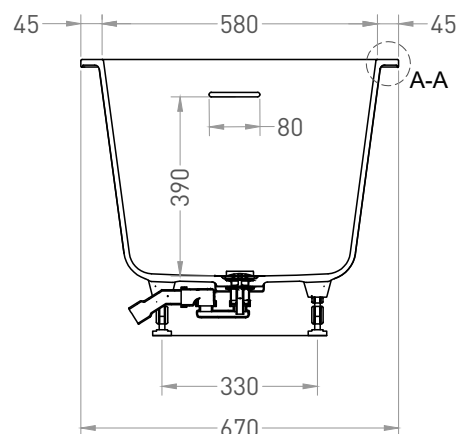

ORNELLA KIT 160x70

ВАННА ВСТРАИВАЕМАЯ МОДИФИКАЦИЯ OVAL

Дизайн: Salini SRL

salini
L'ANIMA DELL'ACQUA

Размеры: 1570 x 670 x 605 / 625 мм

Вес нетто / брутто: 78,8 / 130,46 кг

Объём до перелива: 226 л

Глубина до перелива: 390 мм

Материал: S-Sense

Покрытие: глянцевое / матовое

Цвет: RAL / белый

Комплектация: интегрированный слив-перелив, сифон, донный клапан Click-Clack в цвет изделия с логотипом Salini, регулируемые ножки до 2 см

Требуемый смеситель: настенный / напольный

Гарантия: 10 лет

Производство: Италия/Россия

Salini SRL

20122 Italia, Milano, Largo Ildefonso Schuster, 1

info@salini-srl.com

www.salini-srl.com

© Salini SRL - All rights reserved

Все права защищены. Несанкционированное копирование, публикация, полное или частичное воспроизведение запрещены.