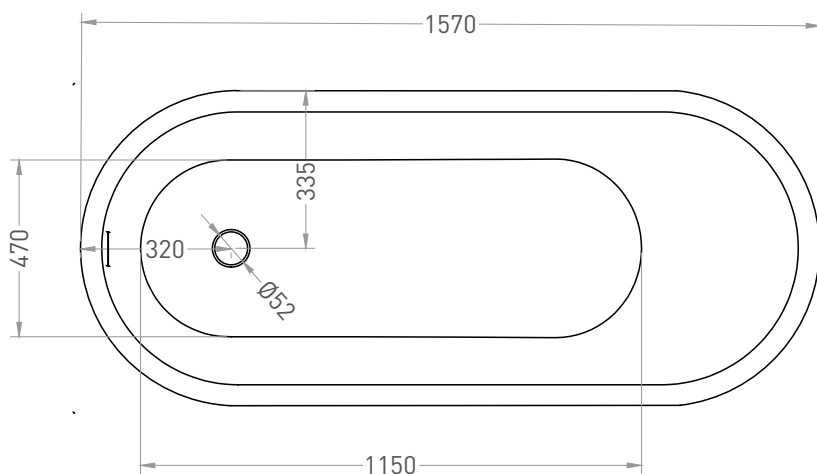

ORNELLA KIT 160x70

ВАННА ВСТРАИВАЕМАЯ МОДИФИКАЦИЯ OVAL

Дизайн: Salini SRL

salini
L'ANIMA DELL'ACQUA

Размеры: 1570 x 670 x 605 / 625 мм

Вес нетто / брутто: 63,1 / 107,17 кг

Объём до перелива: 226 л

Глубина до перелива: 390 мм

Материал: S-Stone

Покрытие: матовое

Цвет: RAL / белый

Комплектация: интегрированный слив-перелив, сифон, донный клапан Click-Clack в цвет изделия с логотипом Salini, регулируемые ножки до 2 см

Требуемый смеситель: настенный / напольный

Гарантия: 10 лет

Производство: Италия / Россия

Salini SRL

20122 Italia, Milano, Largo Ildefonso Schuster, 1

info@salini-srl.com

www.salini-srl.com

© Salini SRL - All rights reserved

Все права защищены. Несанкционированное копирование, публикация, полное или частичное воспроизведение запрещены.