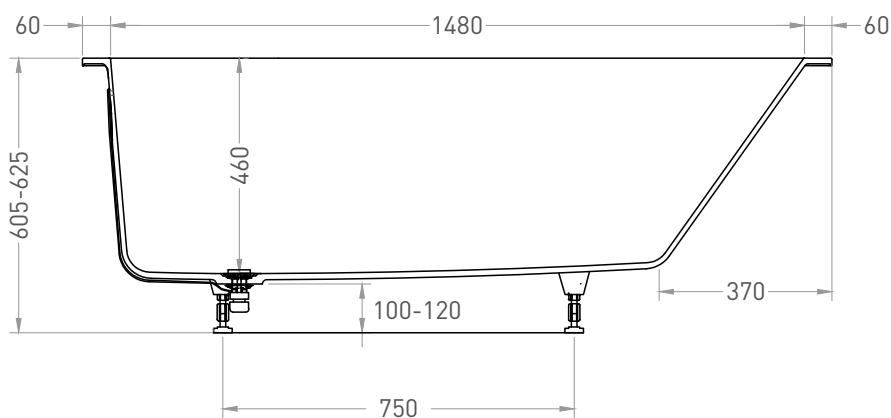

ORNELLA KIT 160x70

ВАННА ВСТРАИВАЕМАЯ 102416G / 102416M

Дизайн: Salini SRL

salini
L'ANIMA DELL'ACQUA

Размеры: 1600 x 700 x 605 / 625 мм

Вес нетто / брутто: 78,8 / 130,46 кг

Объем до перелива: 226 л

Глубина до перелива: 390 мм

Материал: S-Sense

Покрытие: глянцевое / матовое

Цвет: RAL / белый

Комплектация: интегрированный слив-перелив, сифон, донный клапан Click-Clack в цвет изделия с логотипом Salini, регулируемые ножки до 2 см

Требуемый смеситель: настенный / напольный

Гарантия: 10 лет

Производство: Италия / Россия

Salini SRL

20122 Italia, Milano, Largo Ildefonso Schuster, 1

info@salini-srl.com

www.salini-srl.com

© Salini SRL - All rights reserved

Все права защищены. Несанкционированное копирование, публикация, полное или частичное воспроизведение запрещены.