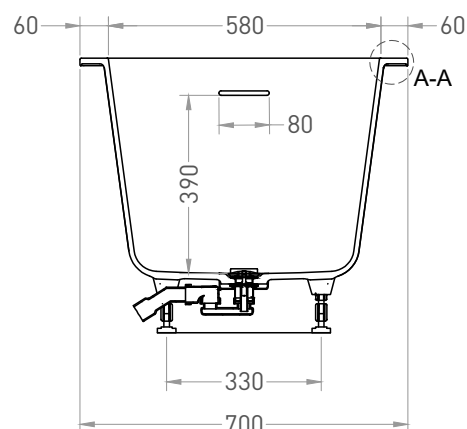

ORNELLA KIT 160x70

ВАННА ВСТРАИВАЕМАЯ 102416G / 102416M

Дизайн: Salini SRL

salini
L'ANIMA DELL'ACQUA

Размеры: 1600 x 700 x 605 / 625 мм

Вес нетто / брутто: 78,8 / 130,46 кг

Объем до перелива: 226 л

Глубина до перелива: 390 мм

Материал: S-Sense

Покрытие: глянцевое / матовое

Цвет: RAL / белый

Комплектация: интегрированный слив-перелив, сифон, донный клапан Click-Clack в цвет изделия с логотипом Salini, регулируемые ножки до 2 см

Требуемый смеситель: настенный / напольный

Гарантия: 10 лет

Производство: Италия / Россия

Salini SRL

20122 Italia, Milano, Largo Ildefonso Schuster, 1

info@salini-srl.com

www.salini-srl.com

© Salini SRL - All rights reserved

Все права защищены. Несанкционированное копирование, публикация, полное или частичное воспроизведение запрещены.