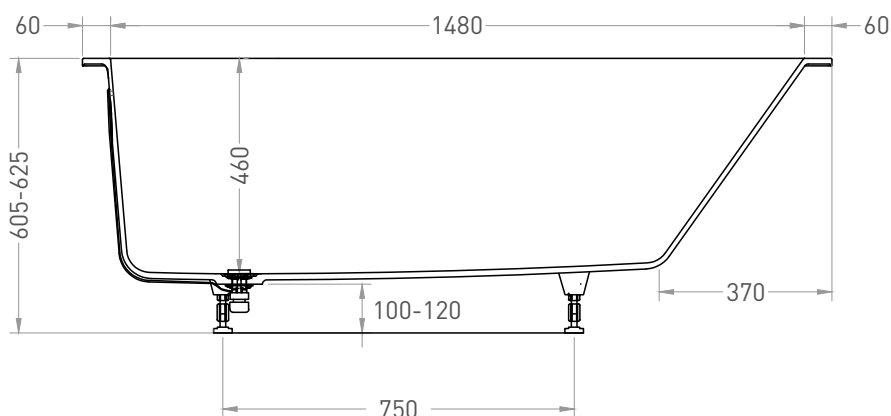

ORNELLA KIT 160x70

ВАННА ВСТРАИВАЕМАЯ 102426M

Дизайн: Salini SRL

salini
L'ANIMA DELL'ACQUA

Размеры: 1600 x 700 x 605 / 625 мм

Вес нетто / брутто: 63,1 / 107,17 кг

Объём до перелива: 226 л

Глубина до перелива: 390 мм

Материал: S-Stone

Покрытие: матовое

Цвет: RAL / белый

Комплектация: интегрированный слив-перелив, сифон, донный клапан Click-Clack в цвет изделия с логотипом Salini, регулируемые ножки до 2 см

Требуемый смеситель: настенный / напольный

Гарантия: 10 лет

Производство: Италия / Россия

Salini SRL

20122 Italia, Milano, Largo Ildefonso Schuster, 1

info@salini-srl.com

www.salini-srl.com

© Salini SRL - All rights reserved

Все права защищены. Несанкционированное копирование, публикация, полное или частичное воспроизведение запрещены.