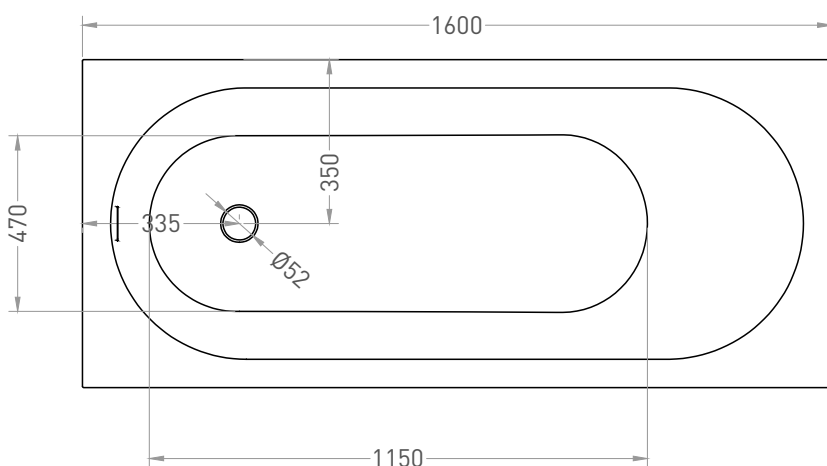

ORNELLA KIT 160x70

ВАННА ВСТРАИВАЕМАЯ 102426M

Дизайн: Salini SRL

salini
L'ANIMA DELL'ACQUA

Размеры: 1600 x 700 x 605 / 625 мм

Вес нетто / брутто: 63,1 / 107,17 кг

Объём до перелива: 226 л

Глубина до перелива: 390 мм

Материал: S-Stone

Покрытие: матовое

Цвет: RAL / белый

Комплектация: интегрированный слив-перелив, сифон, донный клапан Click-Clack в цвет изделия с логотипом Salini, регулируемые ножки до 2 см

Требуемый смеситель: настенный / напольный

Гарантия: 10 лет

Производство: Италия / Россия

Salini SRL

20122 Italia, Milano, Largo Ildefonso Schuster, 1

info@salini-srl.com

www.salini-srl.com

© Salini SRL - All rights reserved

Все права защищены. Несанкционированное копирование, публикация, полное или частичное воспроизведение запрещены.