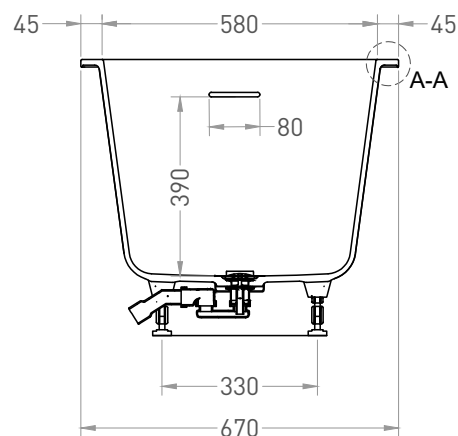

ORNELLA KIT 160x70

ВАННА ВСТРАИВАЕМАЯ МОДИФИКАЦИЯ OVAL

Дизайн: Salini SRL

salini
L'ANIMA DELL'ACQUA

Размеры: 1570 x 670 x 605 / 625 мм

Вес нетто / брутто: 63,1 / 107,17 кг

Объём до перелива: 226 л

Глубина до перелива: 390 мм

Материал: S-Stone

Покрытие: матовое

Цвет: RAL / белый

Комплектация: интегрированный слив-перелив, сифон, донный клапан Click-Clack в цвет изделия с логотипом Salini, регулируемые ножки до 2 см

Требуемый смеситель: настенный / напольный

Гарантия: 10 лет

Производство: Италия / Россия

Salini SRL

20122 Italia, Milano, Largo Ildefonso Schuster, 1

info@salini-srl.com

www.salini-srl.com

© Salini SRL - All rights reserved

Все права защищены. Несанкционированное копирование, публикация, полное или частичное воспроизведение запрещены.