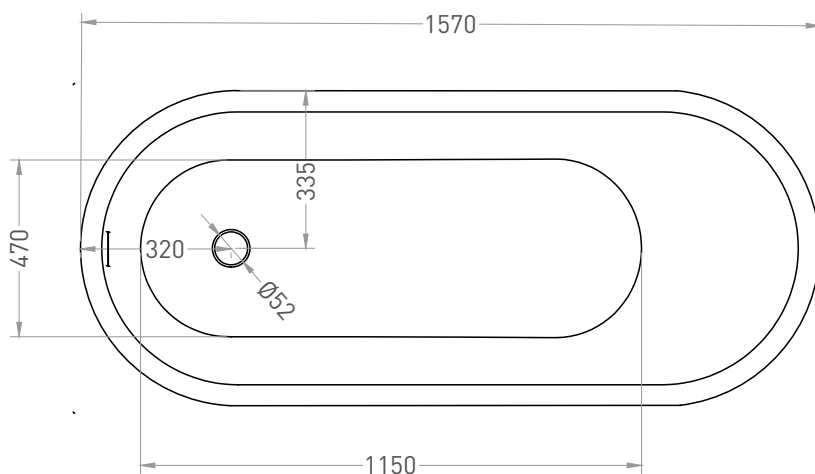

ORNELLA KIT 160x70

ВАННА ВСТРАИВАЕМАЯ МОДИФИКАЦИЯ OVAL

Дизайн: Salini SRL

salini
L'ANIMA DELL'ACQUA

Размеры: 1570 x 670 x 605 / 625 мм

Вес нетто / брутто: 78,8 / 130,46 кг

Объём до перелива: 226 л

Глубина до перелива: 390 мм

Материал: S-Sense

Покрытие: глянцевое / матовое

Цвет: RAL / белый

Комплектация: интегрированный слив-перелив, сифон, донный клапан Click-Clack в цвет изделия с логотипом Salini, регулируемые ножки до 2 см

Требуемый смеситель: настенный / напольный

Гарантия: 10 лет

Производство: Италия/Россия

Salini SRL

20122 Italia, Milano, Largo Ildefonso Schuster, 1

info@salini-srl.com

www.salini-srl.com

© Salini SRL - All rights reserved

Все права защищены. Несанкционированное копирование, публикация, полное или частичное воспроизведение запрещены.